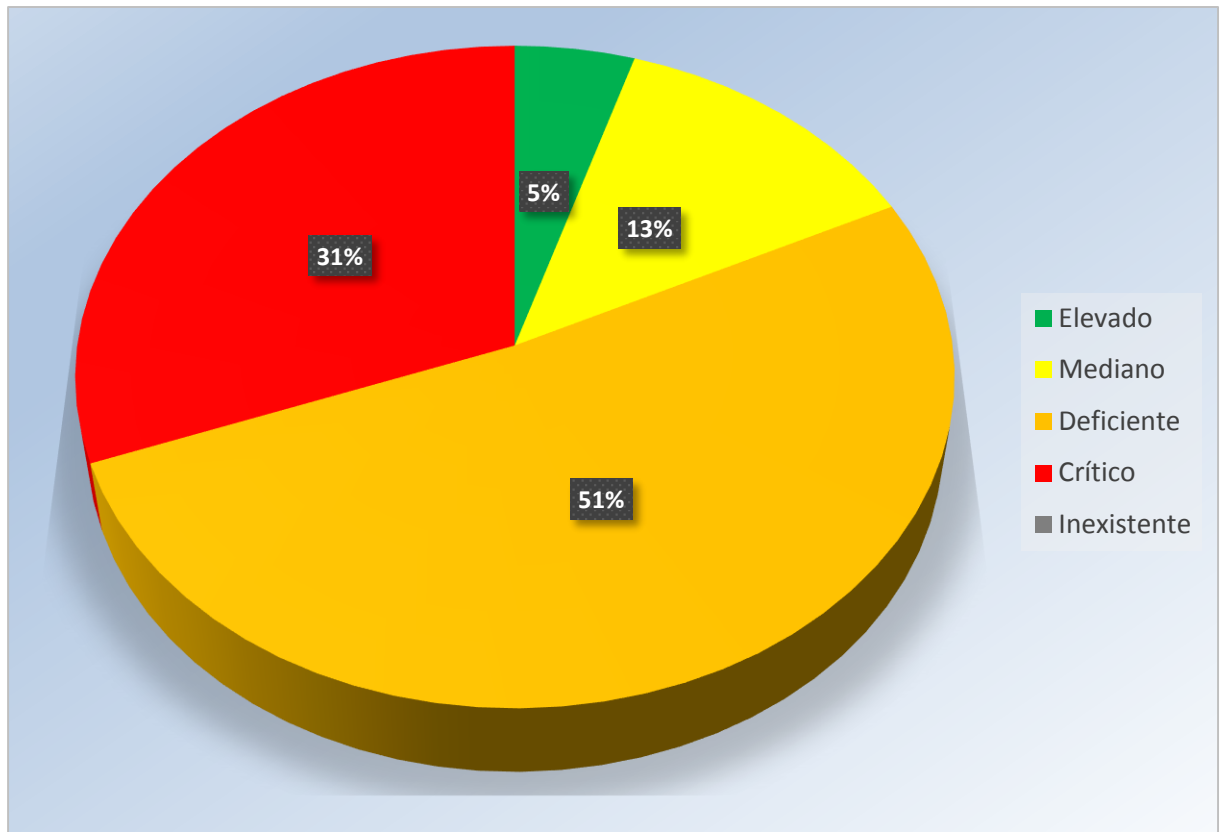

**RANKING DA TRANSPARÊNCIA DAS PREFEITURAS
PORCENTAGEM CONCEITUAL**

ESTADO DO AMAZONAS
MINISTÉRIO PÚBLICO DE CONTAS
Coordenadoria de Transparência, Acesso à Informação e Controle Interno
Procuradora Evelyn Freire de Carvalho

ESTADO DO AMAZONAS
MINISTÉRIO PÚBLICO DE CONTAS
Coordenadoria de Transparência, Acesso à Informação e Controle Interno
Procuradora Evelyn Freire de Carvalho