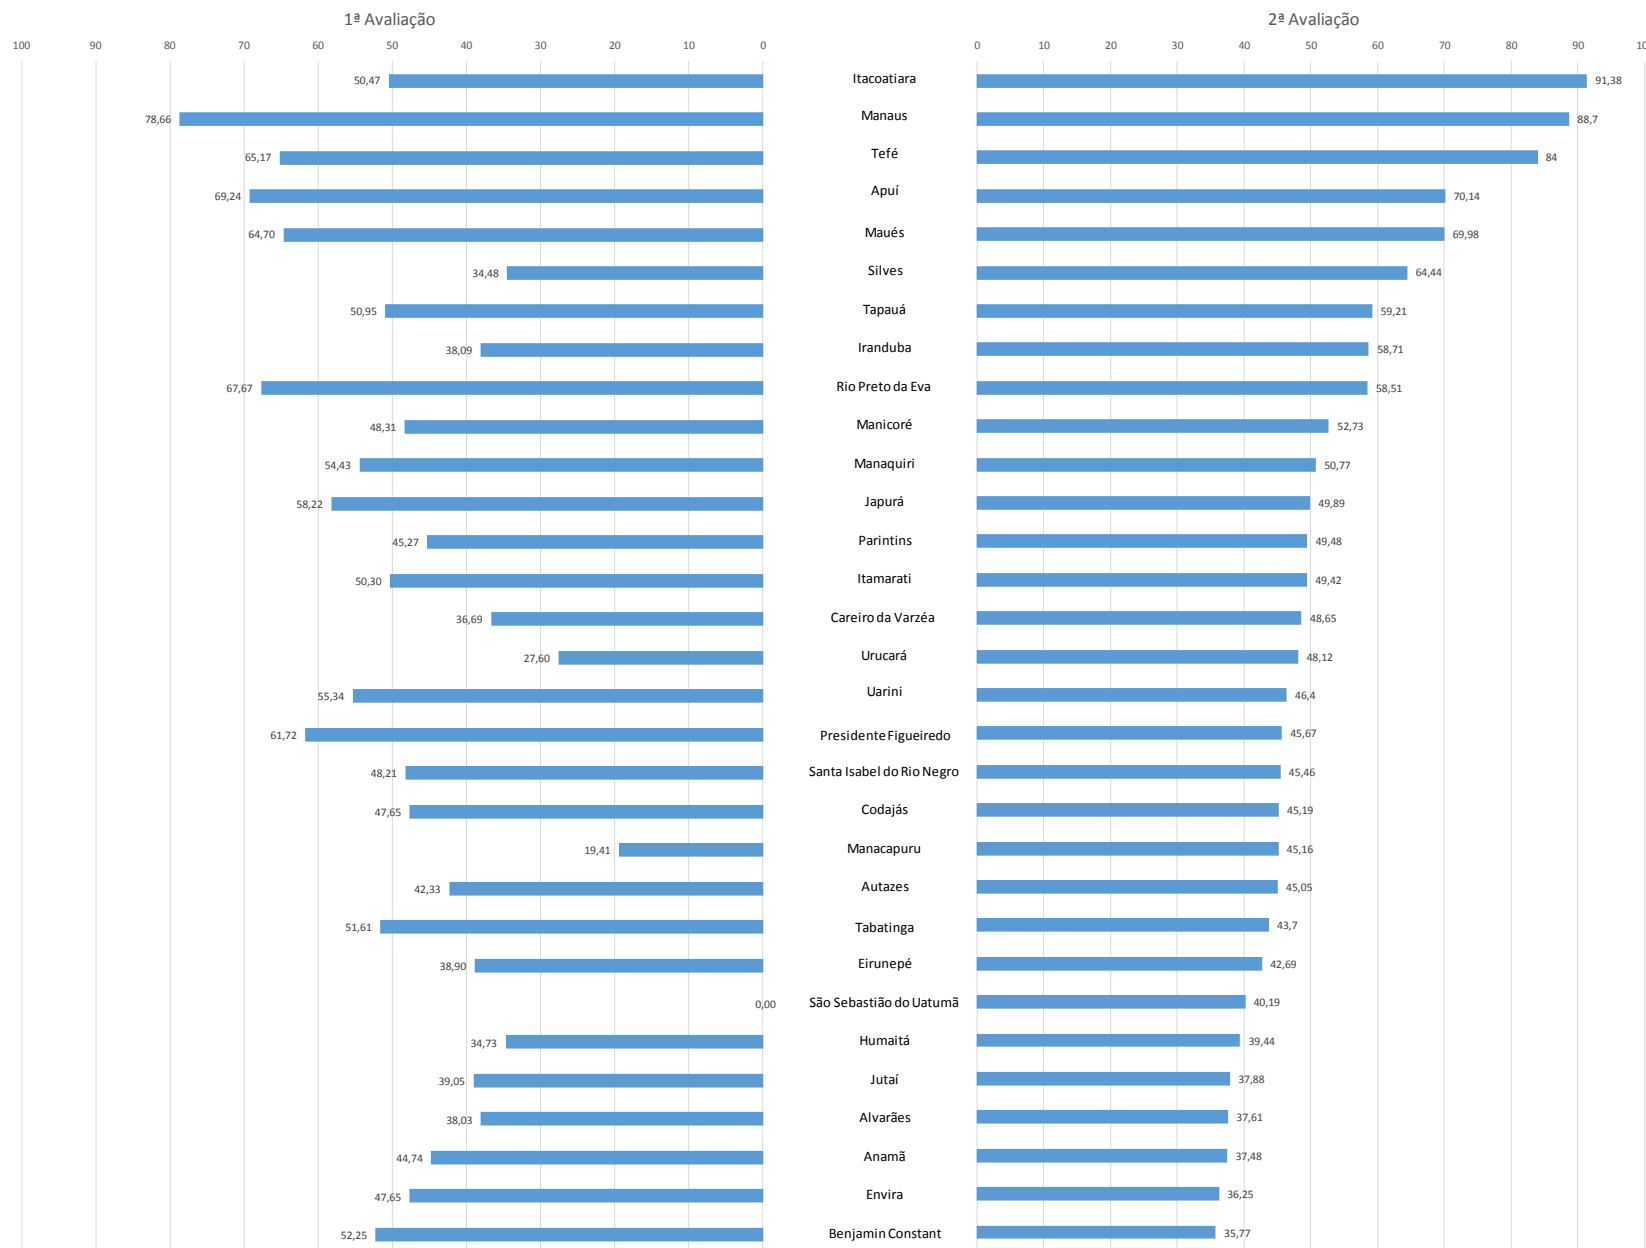

**RANKING DA TRANSPARÊNCIA DAS PREFEITURAS
PORCENTAGEM CONCEITUAL**

ESTADO DO AMAZONAS
MINISTÉRIO PÚBLICO DE CONTAS
Coordenadoria de Transparência, Acesso à Informação e Controle Interno
Procuradora Evelyn Freire de Carvalho

ESTADO DO AMAZONAS
MINISTÉRIO PÚBLICO DE CONTAS
Coordenadoria de Transparência, Acesso à Informação e Controle Interno
Procuradora Evelyn Freire de Carvalho