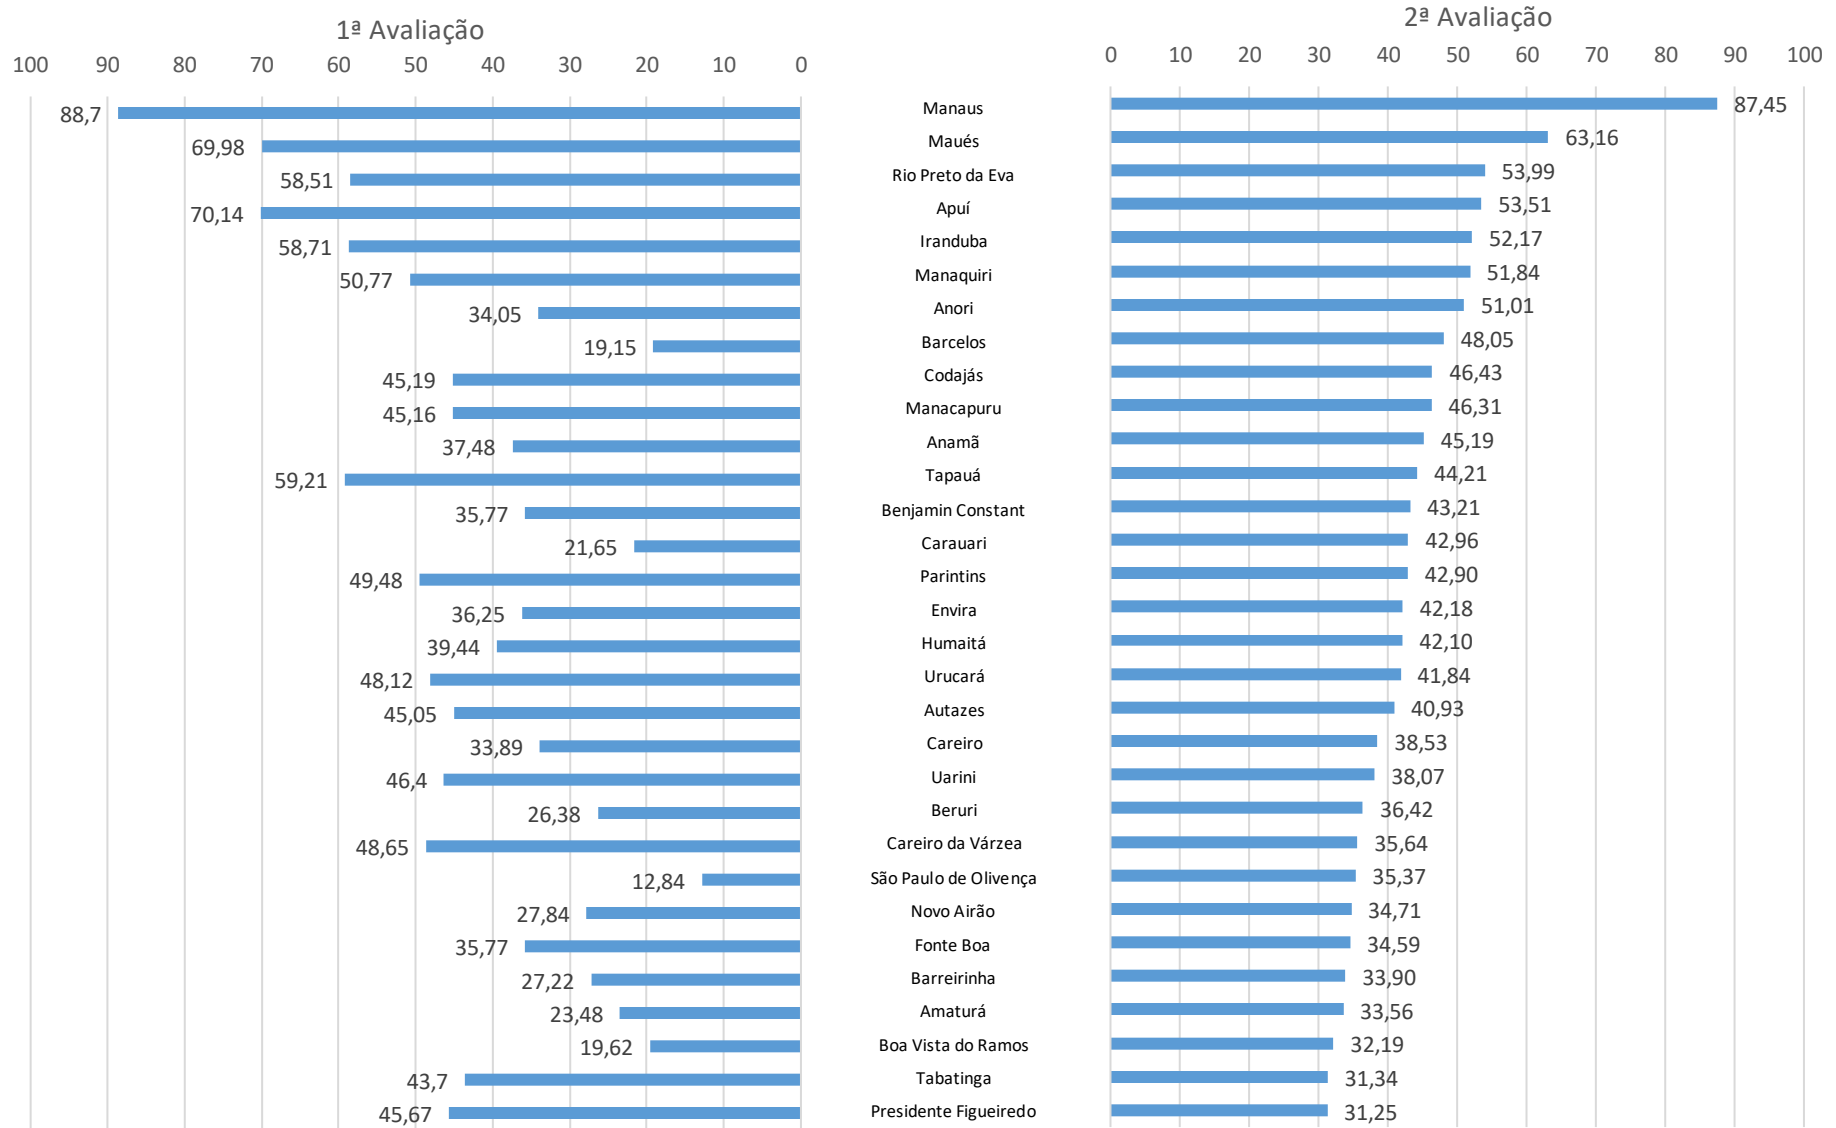

### Ranking da Transparência das Prefeituras

### RANKING DA TRANSPARÊNCIA DAS PREFEITURAS PORCENTAGEM CONCEITUAL

ESTADO DO AMAZONAS  
**MINISTÉRIO PÚBLICO DE CONTAS**  
Coordenadoria de Transparência, Acesso à Informação e Controle Interno  
Procuradora Evelyn Freire de Carvalho