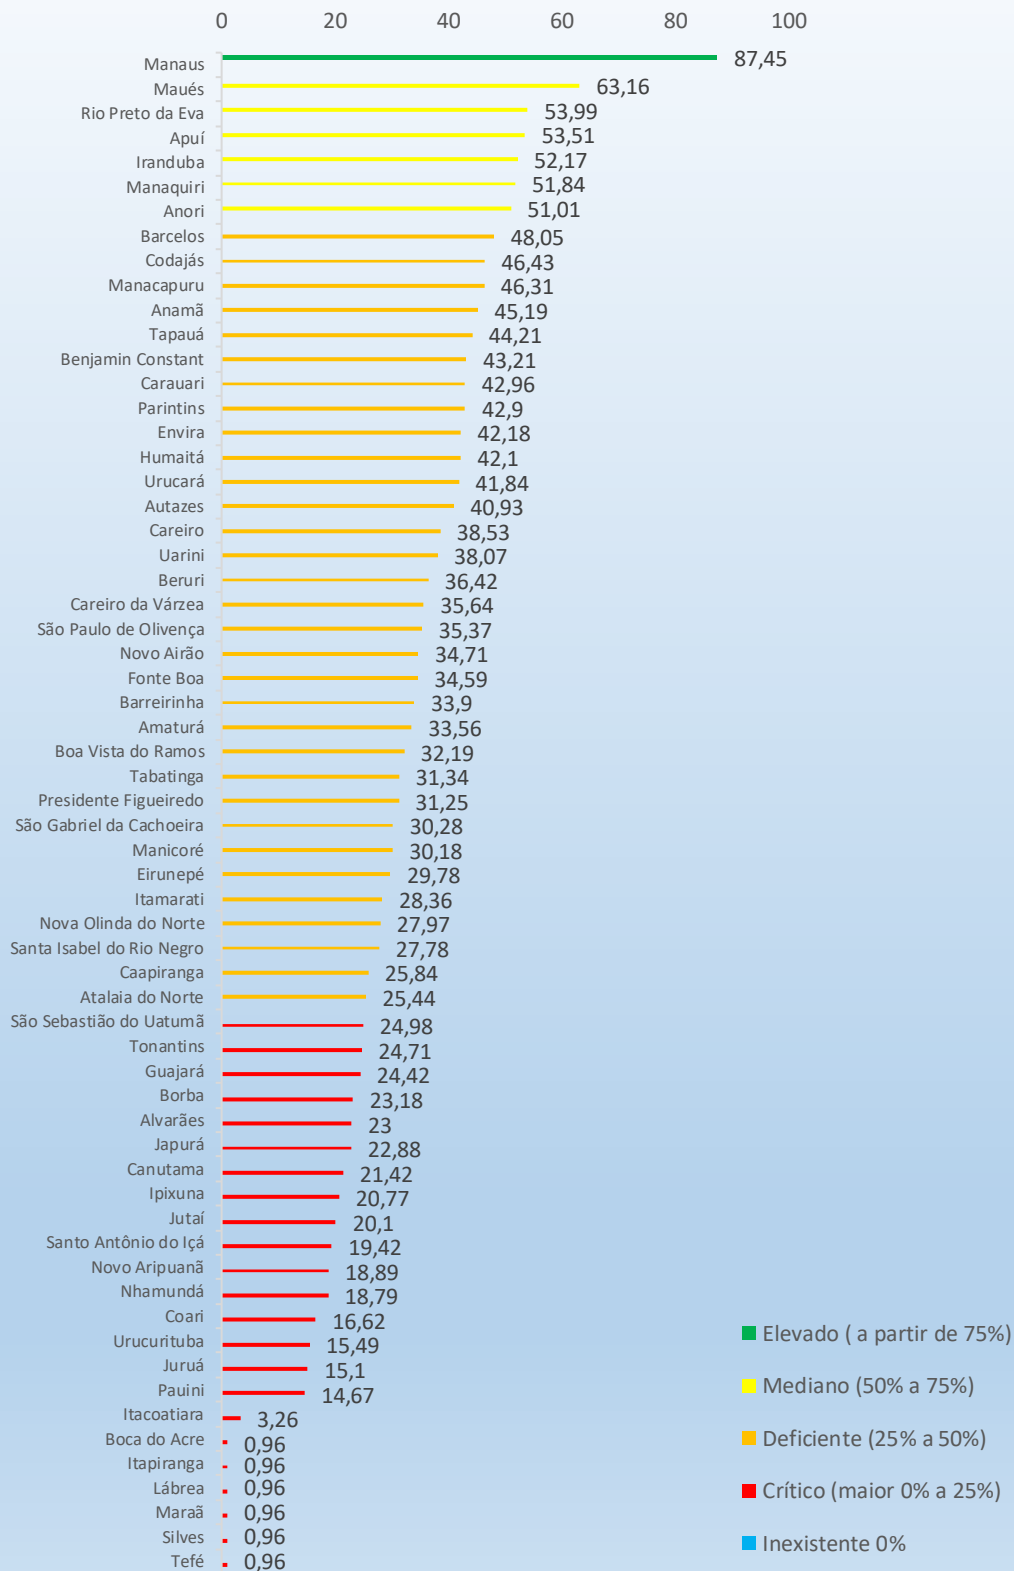

ESTADO DO AMAZONAS  
**MINISTÉRIO PÚBLICO DE CONTAS**  
Coordenadoria de Transparência, Acesso à Informação e Controle Interno  
Procuradora Evelyn Freire de Carvalho

### Ranking da Transparência das Prefeituras

### RANKING DA TRANSPARÊNCIA DAS PREFEITURAS PORCENTAGEM CONCEITUAL

ESTADO DO AMAZONAS  
**MINISTÉRIO PÚBLICO DE CONTAS**  
Coordenadoria de Transparência, Acesso à Informação e Controle Interno  
Procuradora Evelyn Freire de Carvalho