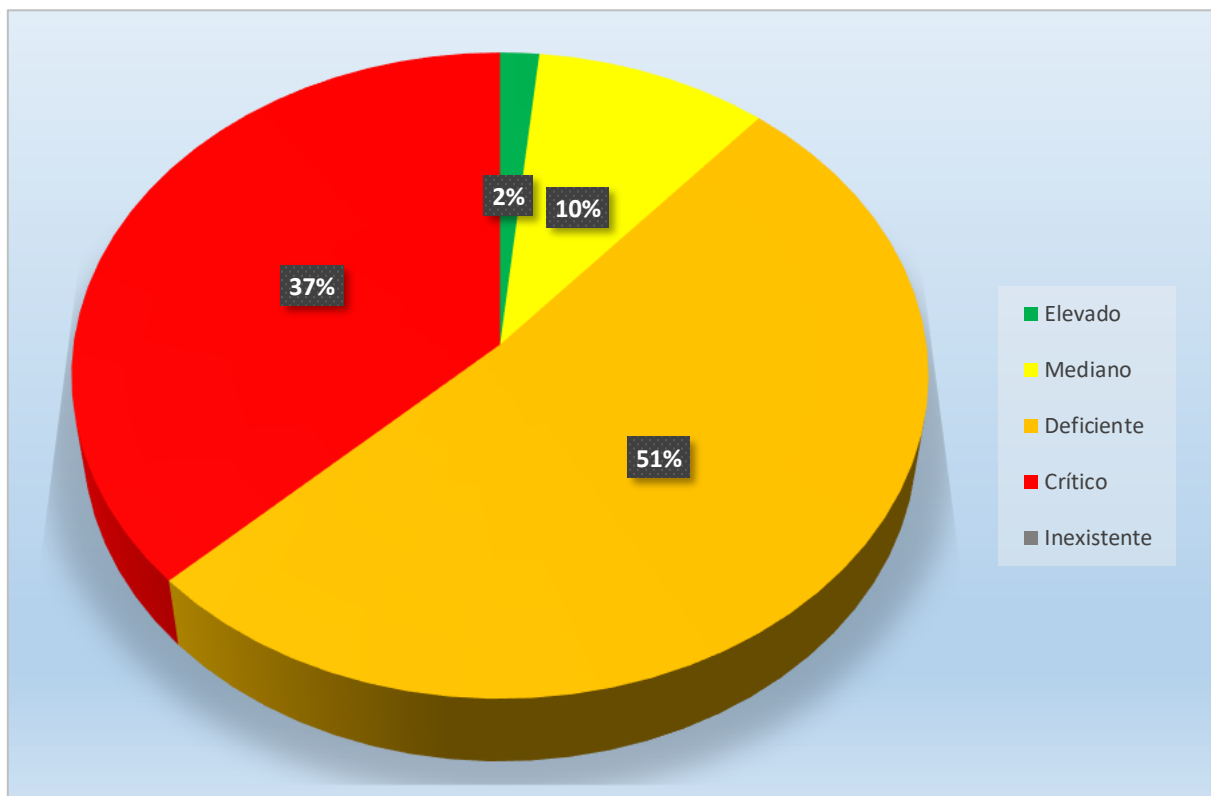

RANKING DA TRANSPARÊNCIA DAS PREFEITURAS PORCENTAGEM CONCEITUAL