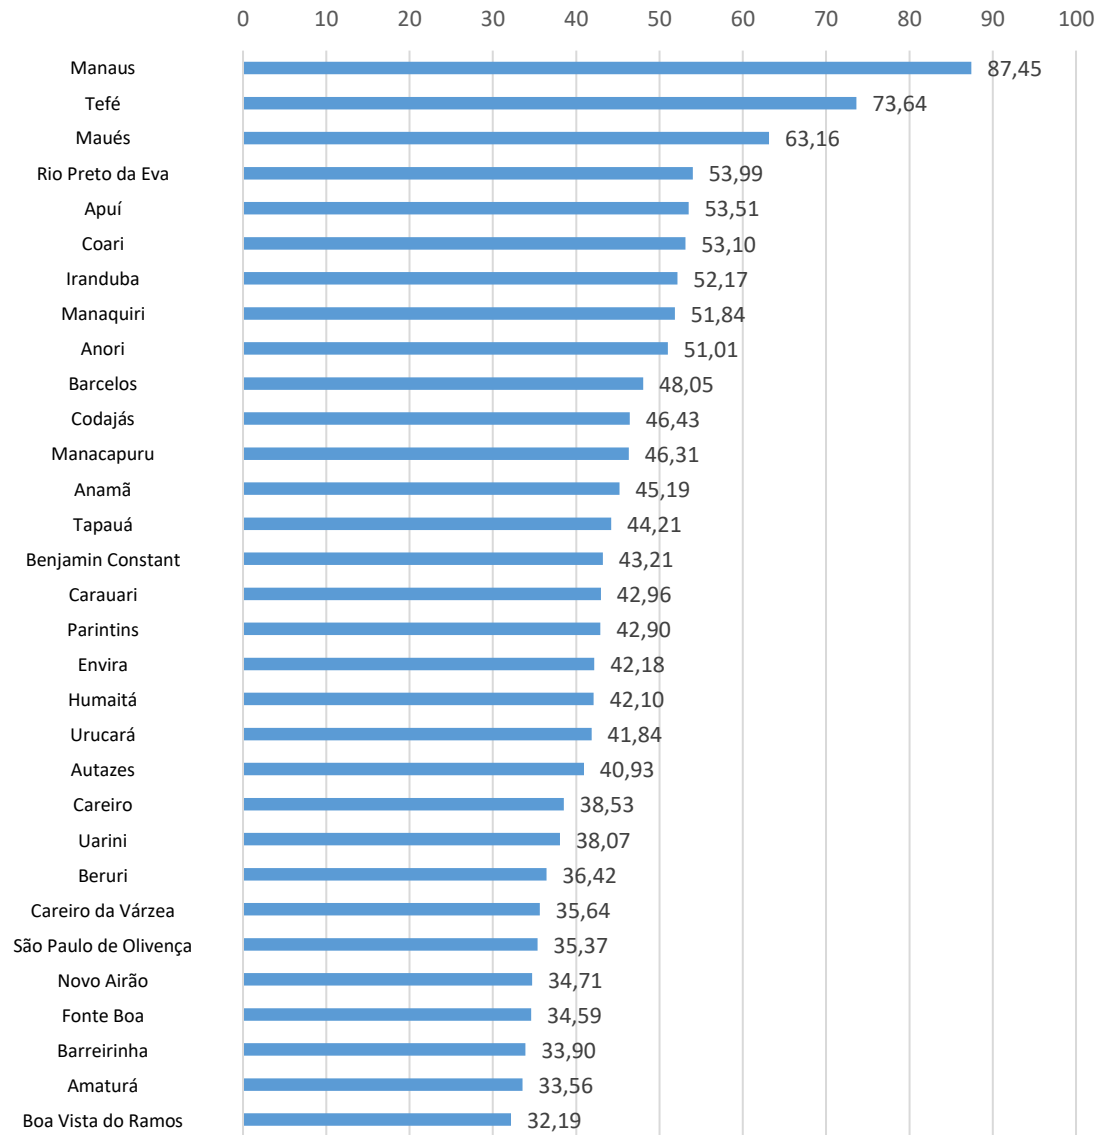

ESTADO DO AMAZONAS
MINISTÉRIO PÚBLICO DE CONTAS
Coordenadoria de Transparência, Acesso à Informação e Controle Interno
Procuradora Evelyn Freire de Carvalho

RANKING DA TRANSPARÊNCIA DAS PREFEITURAS PORCENTAGEM CONCEITUAL

ESTADO DO AMAZONAS
MINISTÉRIO PÚBLICO DE CONTAS
Coordenadoria de Transparência, Acesso à Informação e Controle Interno
Procuradora Evelyn Freire de Carvalho

1ª Avaliação

2ª Avaliação

ESTADO DO AMAZONAS
MINISTÉRIO PÚBLICO DE CONTAS
Coordenadoria de Transparência, Acesso à Informação e Controle Interno
Procuradora Evelyn Freire de Carvalho