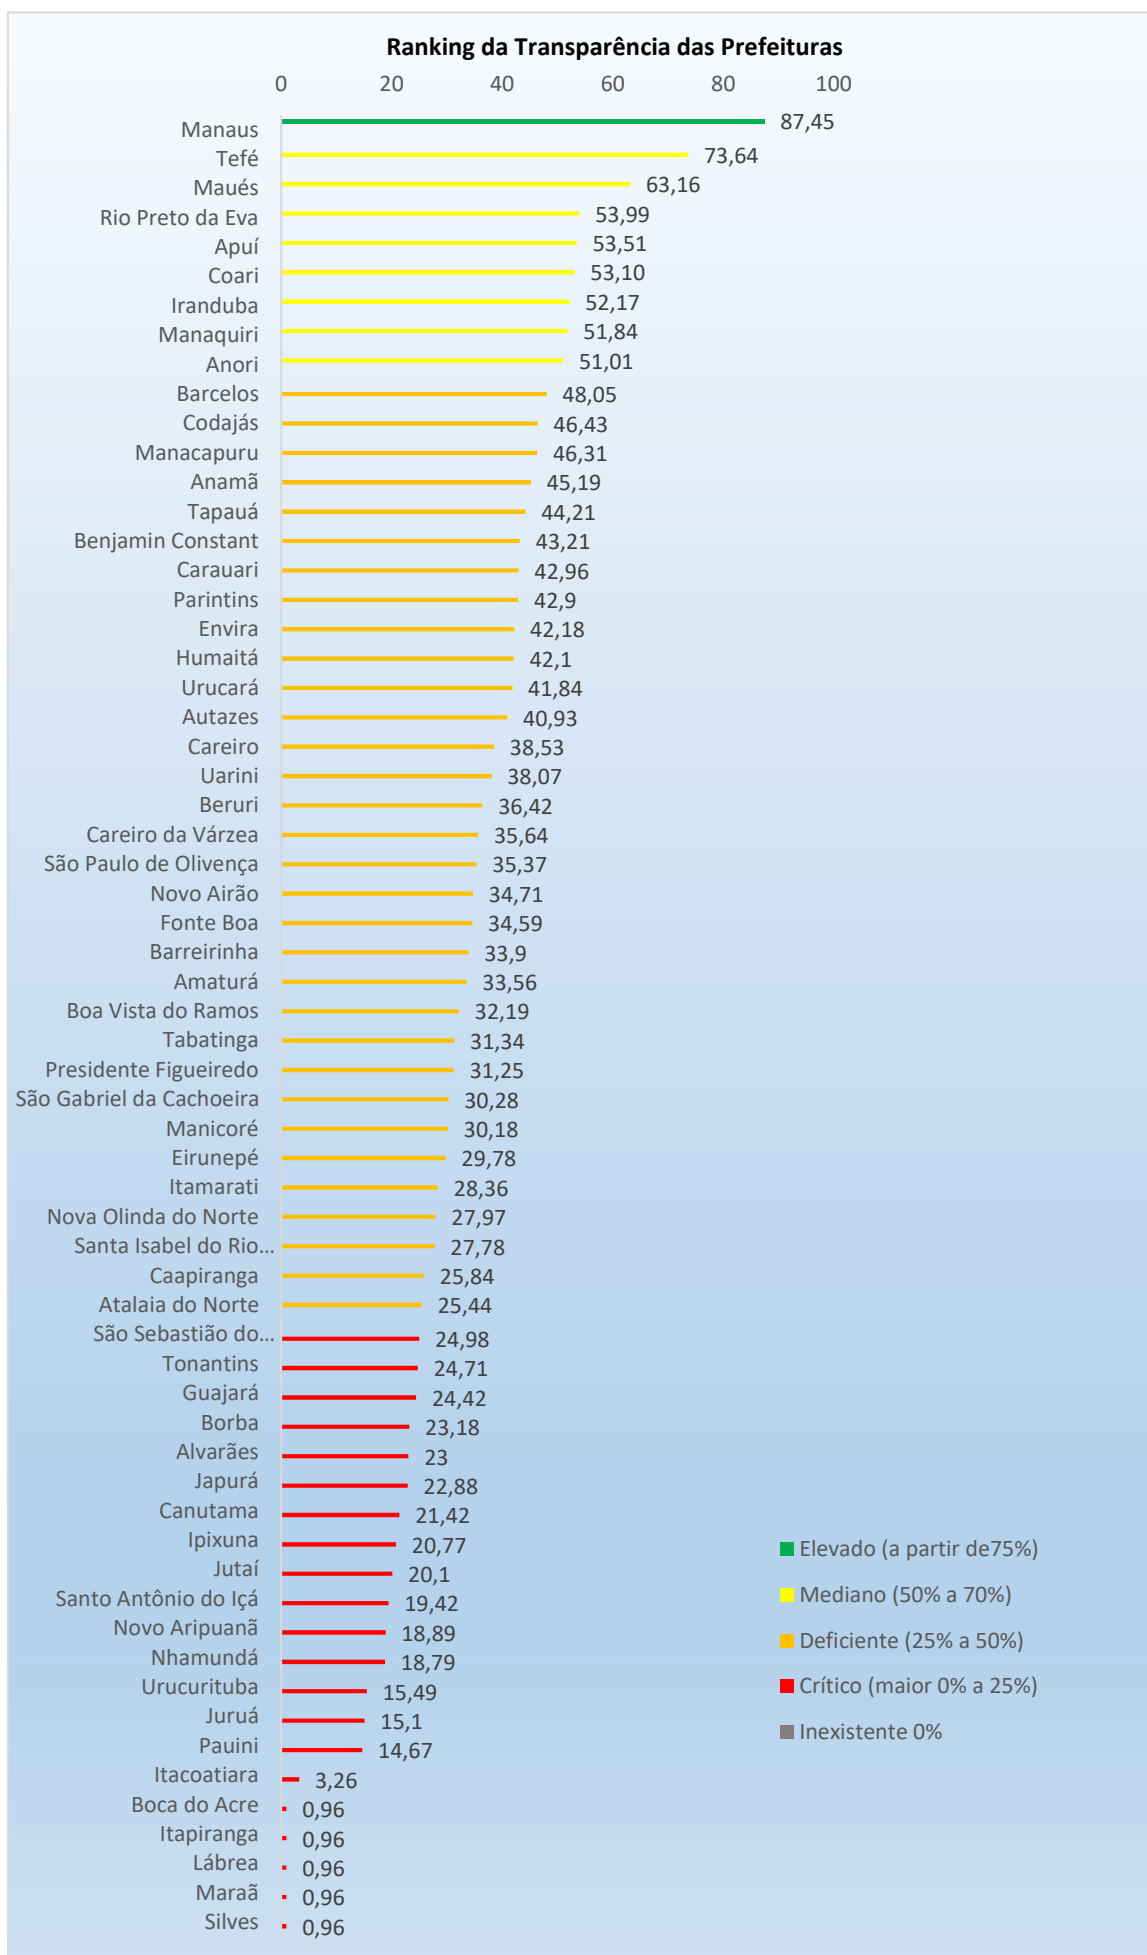

ESTADO DO AMAZONAS
MINISTÉRIO PÚBLICO DE CONTAS
Coordenadoria de Transparência, Acesso à Informação e Controle Interno
Procuradora Evelyn Freire de Carvalho

RANKING DA TRANSPARÊNCIA DAS PREFEITURAS PORCENTAGEM CONCEITUAL

ESTADO DO AMAZONAS
MINISTÉRIO PÚBLICO DE CONTAS
Coordenadoria de Transparência, Acesso à Informação e Controle Interno
Procuradora Evelyn Freire de Carvalho

1ª Avaliação

2ª Avaliação

ESTADO DO AMAZONAS
MINISTÉRIO PÚBLICO DE CONTAS
Coordenadoria de Transparência, Acesso à Informação e Controle Interno
Procuradora Evelyn Freire de Carvalho