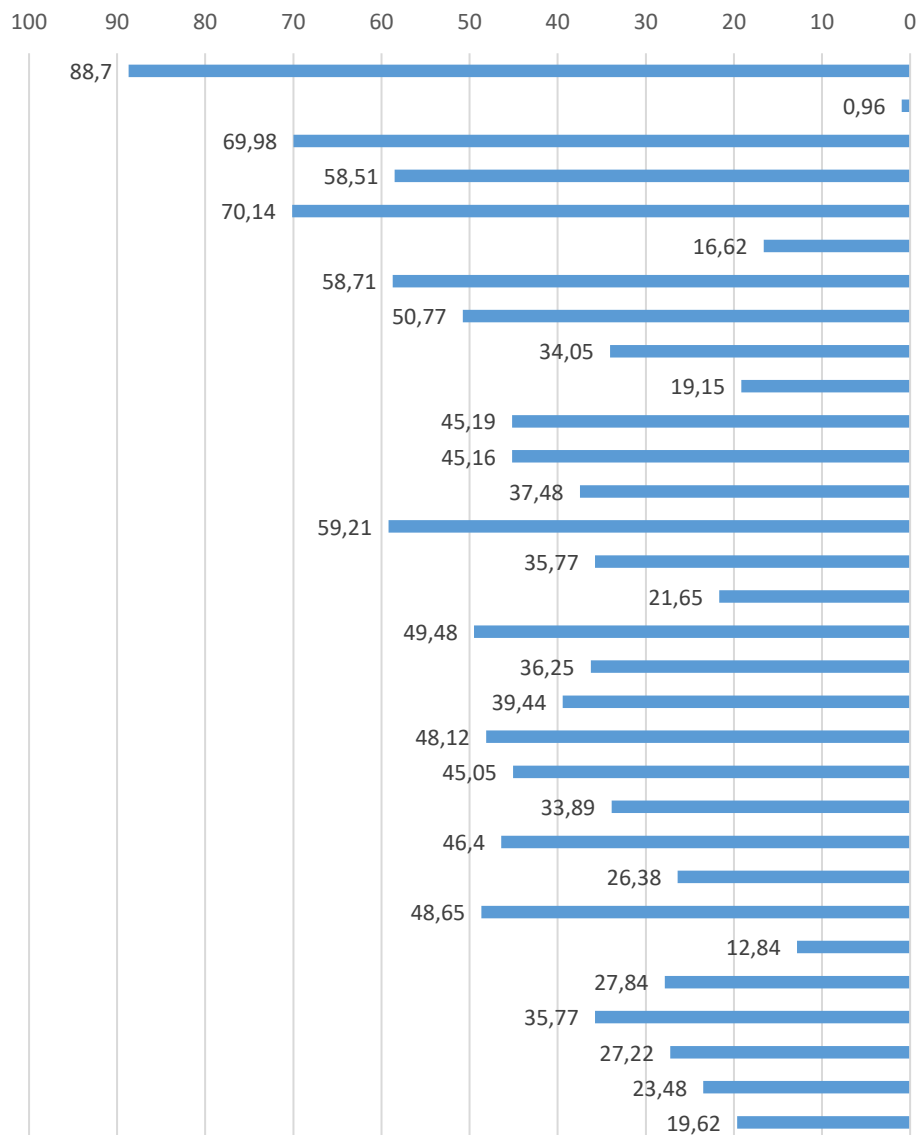

ESTADO DO AMAZONAS
MINISTÉRIO PÚBLICO DE CONTAS
Coordenadoria de Transparência, Acesso à Informação e Controle Interno
Procuradora Evelyn Freire de Carvalho

RANKING DA TRANSPARÊNCIA DAS PREFEITURAS PORCENTAGEM CONCEITUAL

ESTADO DO AMAZONAS
MINISTÉRIO PÚBLICO DE CONTAS
Coordenadoria de Transparência, Acesso à Informação e Controle Interno
Procuradora Evelyn Freire de Carvalho

1ª Avaliação

2ª Avaliação

ESTADO DO AMAZONAS
MINISTÉRIO PÚBLICO DE CONTAS
Coordenadoria de Transparência, Acesso à Informação e Controle Interno
Procuradora Evelyn Freire de Carvalho