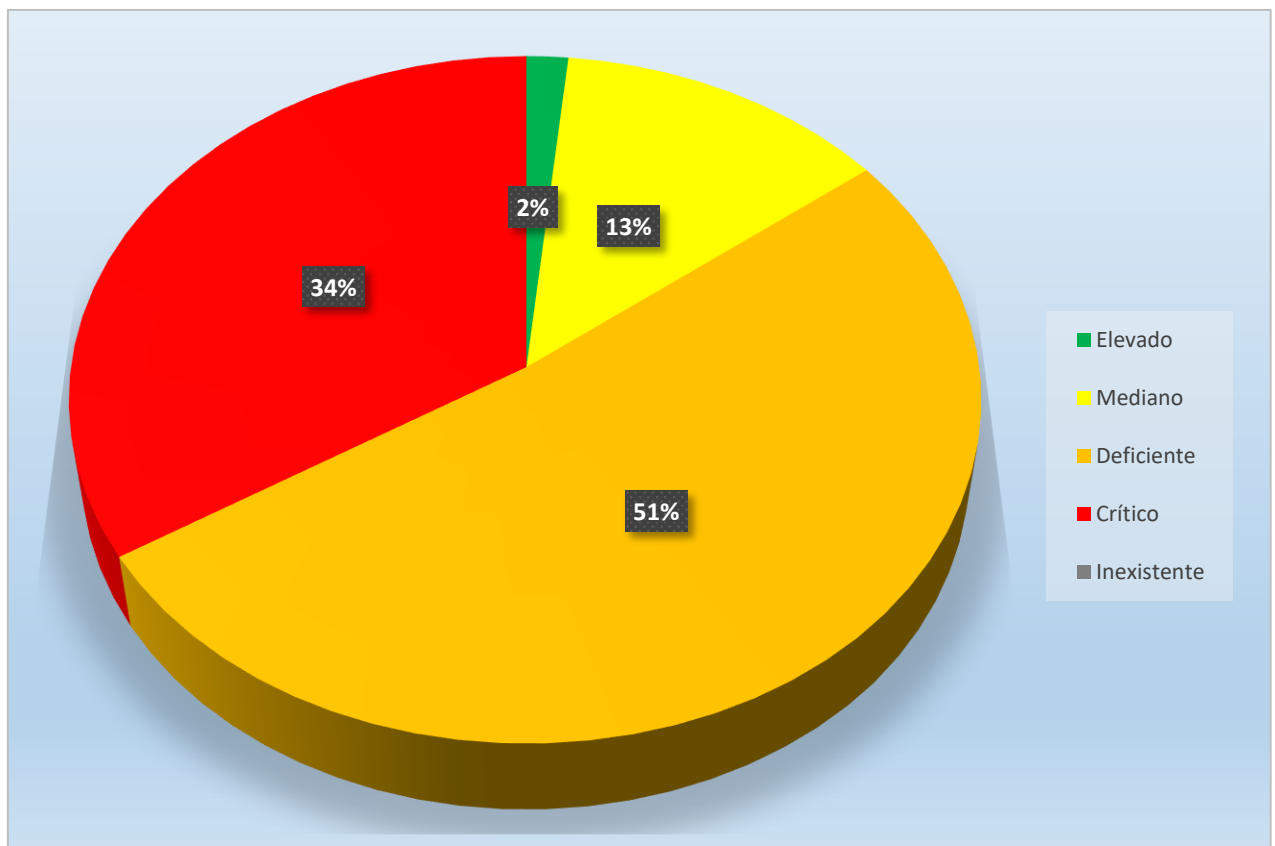

ESTADO DO AMAZONAS
MINISTÉRIO PÚBLICO DE CONTAS
Coordenadoria de Transparência, Acesso à Informação e Controle Interno
Procuradora Evelyn Freire de Carvalho

RANKING DA TRANSPARÊNCIA DAS PREFEITURAS PORCENTAGEM CONCEITUAL

ESTADO DO AMAZONAS
MINISTÉRIO PÚBLICO DE CONTAS
Coordenadoria de Transparência, Acesso à Informação e Controle Interno
Procuradora Evelyn Freire de Carvalho

1ª Avaliação

2ª Avaliação

ESTADO DO AMAZONAS
MINISTÉRIO PÚBLICO DE CONTAS
Coordenadoria de Transparência, Acesso à Informação e Controle Interno
Procuradora Evelyn Freire de Carvalho