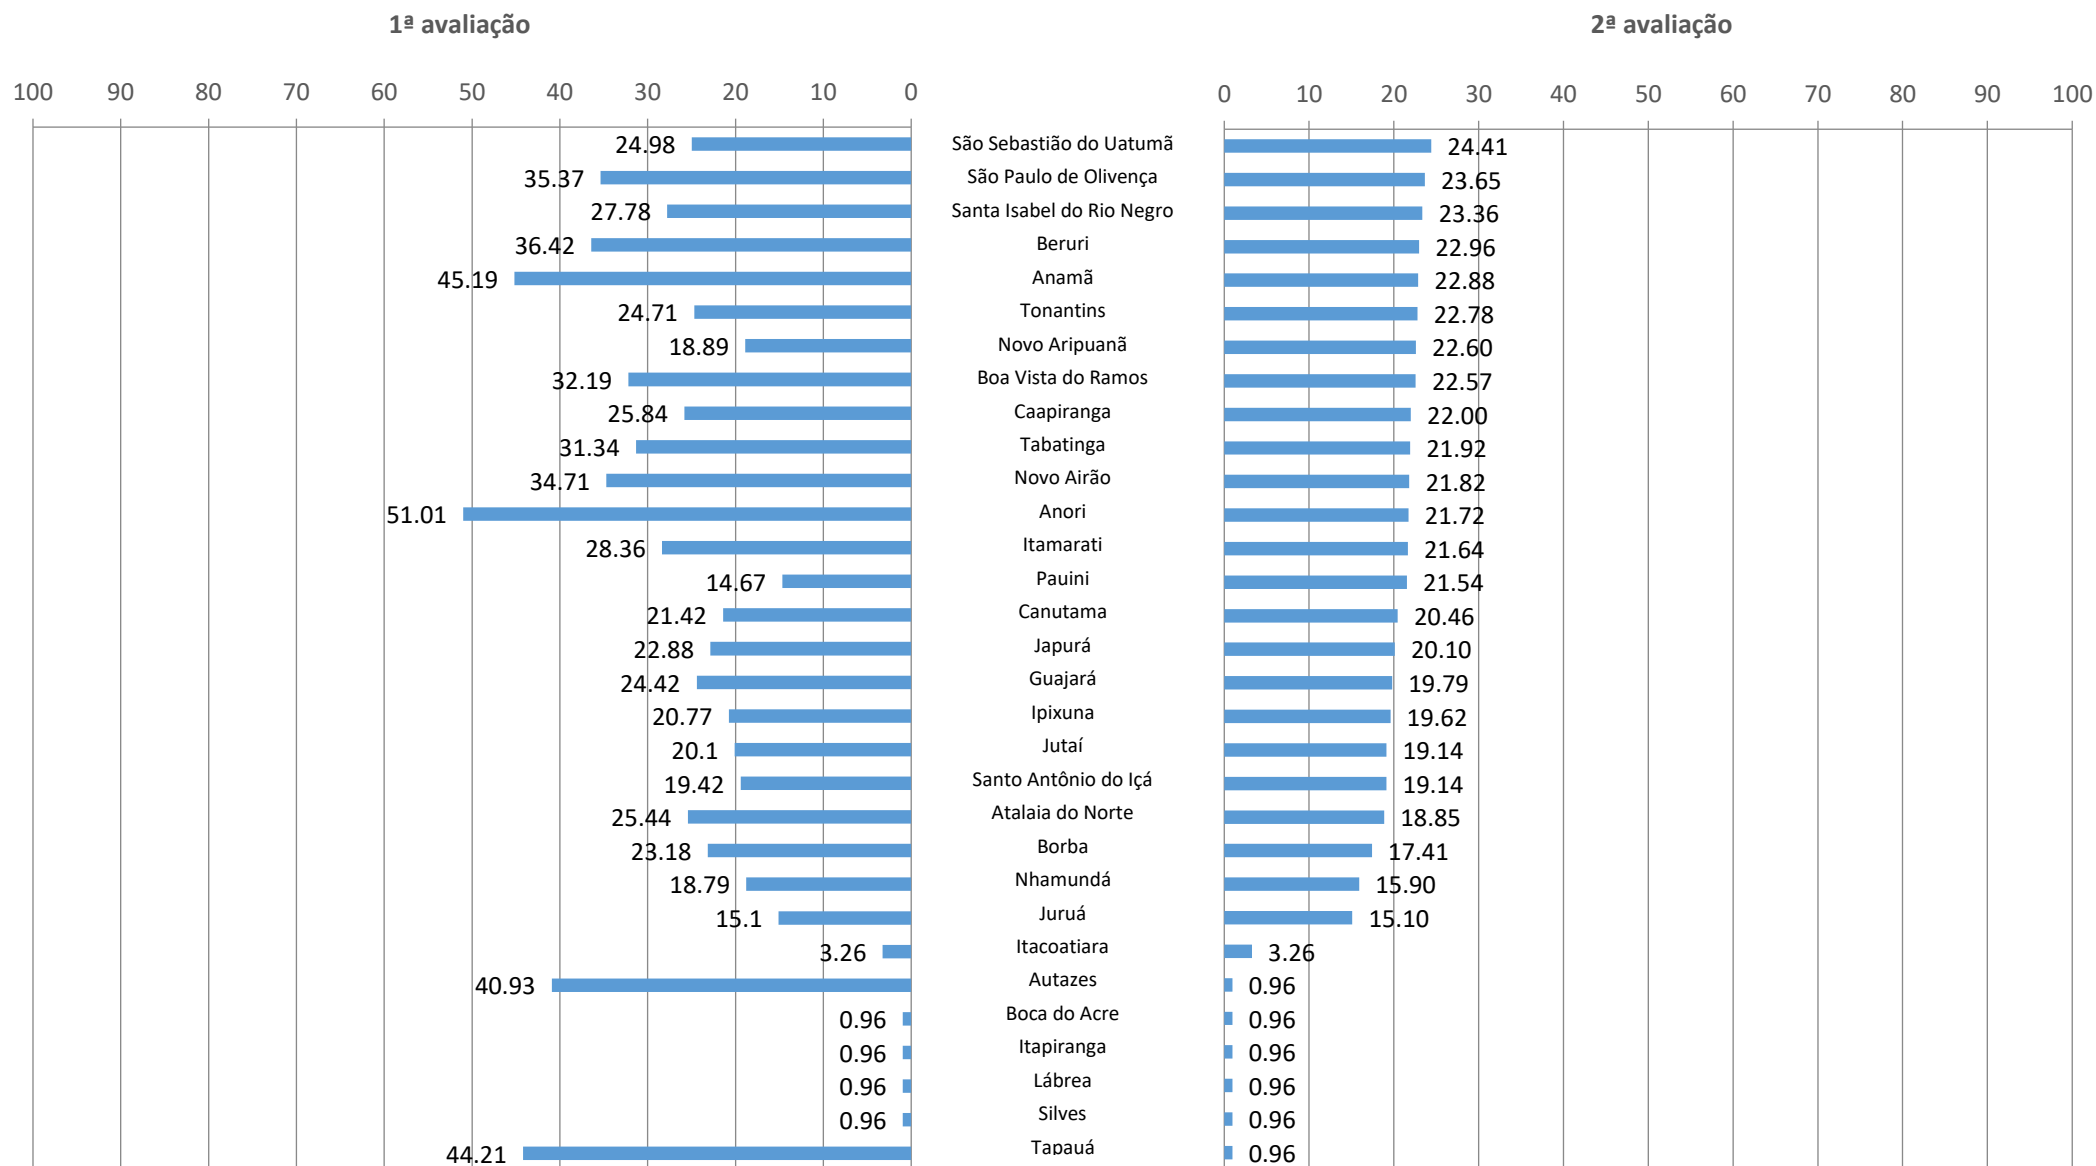

ESTADO DO AMAZONAS
MINISTÉRIO PÚBLICO DE CONTAS
Coordenadoria de Transparência, Acesso à Informação e Controle Interno
Procuradora Evelyn Freire de Carvalho

Dados da 1ª avaliação de 9 Set de 2020 a 28 Set de 2020

Dados da 2ª avaliação de 16 Fev de 2021 a 26 Fev de 2021