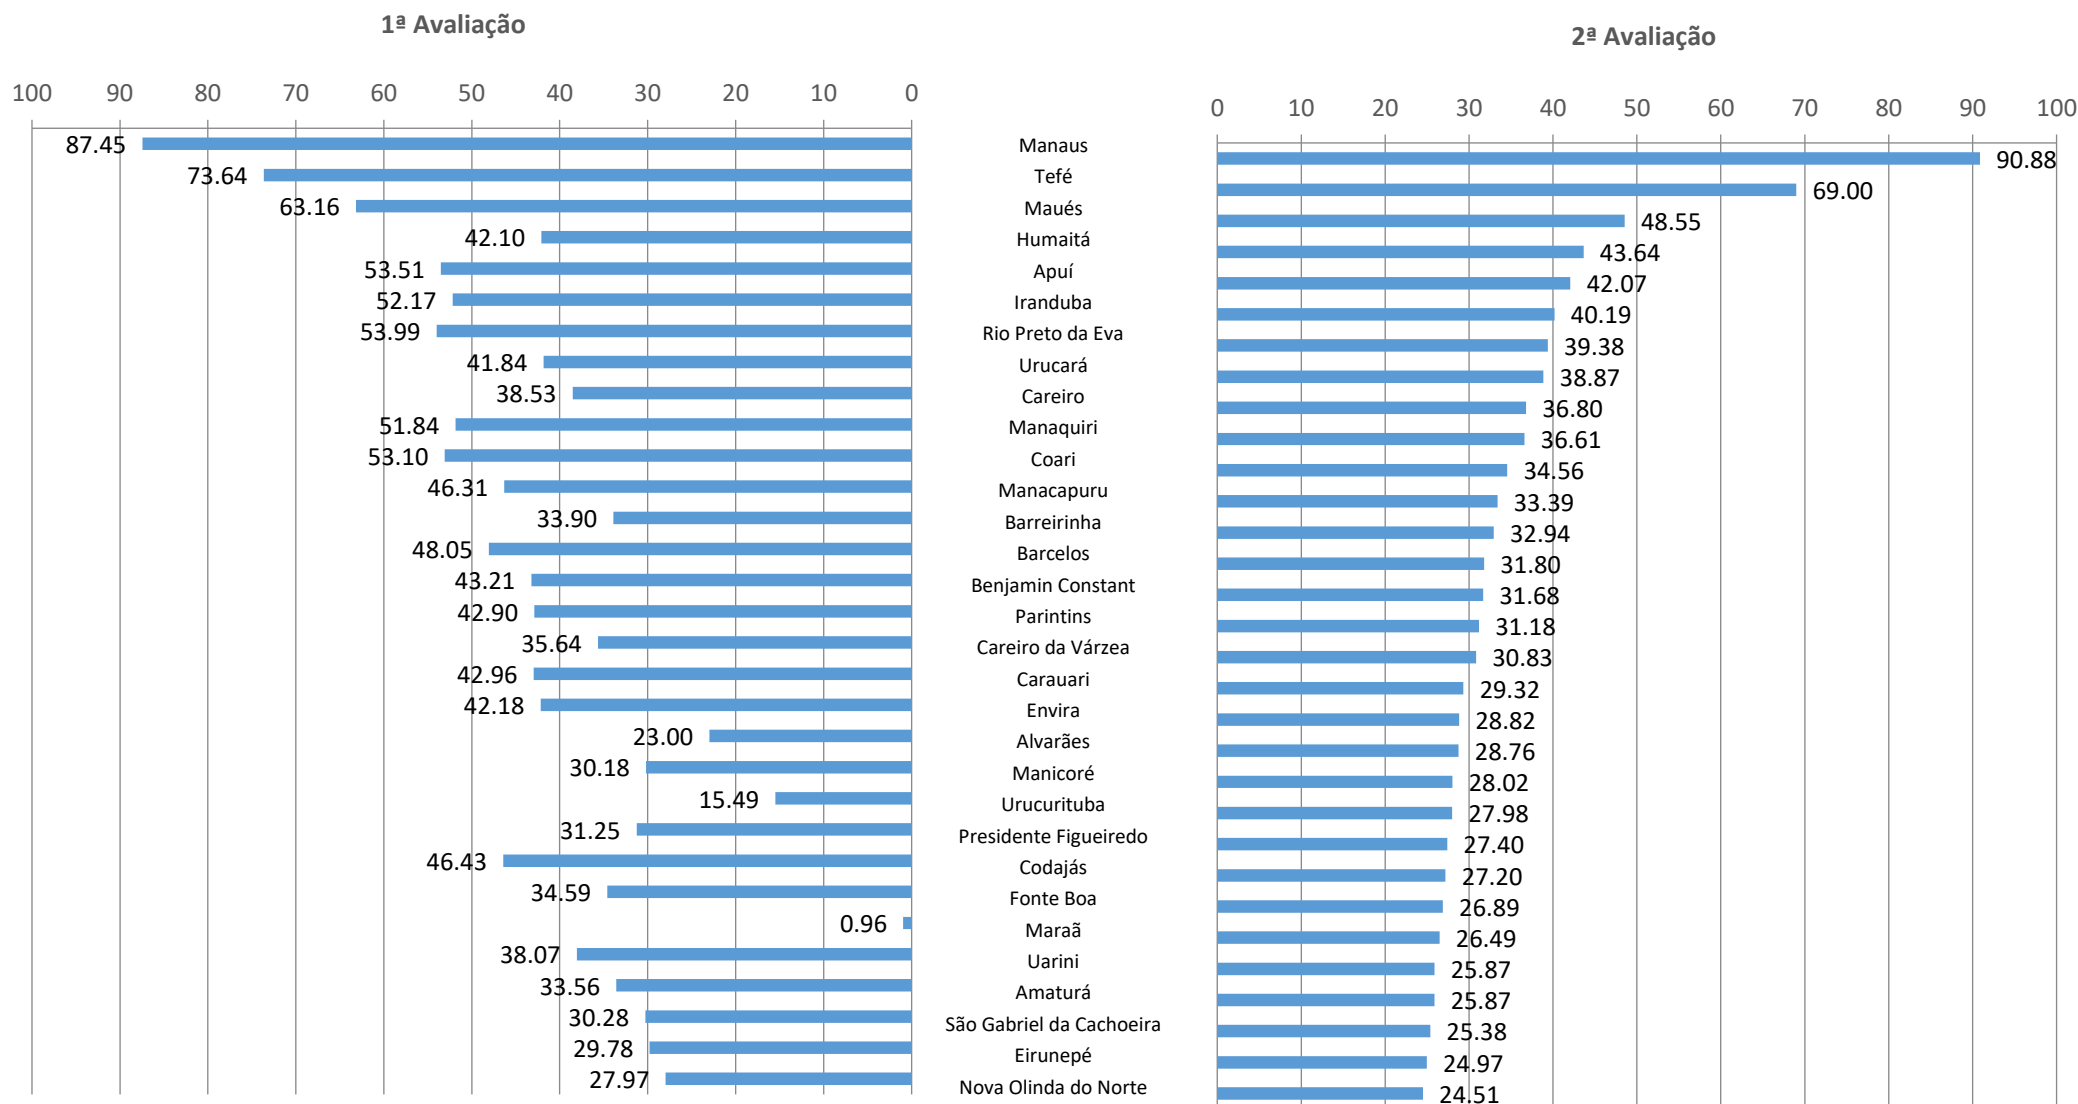

ESTADO DO AMAZONAS
MINISTÉRIO PÚBLICO DE CONTAS
Coordenadoria de Transparência, Acesso à Informação e Controle Interno
Procuradora Evelyn Freire de Carvalho

Dados de 16 Fev de 2021 a 26 Fev de 2021

RANKING DA TRANSPARÊNCIA DAS PREFEITURAS PORCENTAGEM CONCEITUAL

Dados de 16 Fev de 2021 a 26 Fev de 2021

ESTADO DO AMAZONAS
MINISTÉRIO PÚBLICO DE CONTAS
Coordenadoria de Transparência, Acesso à Informação e Controle Interno
Procuradora Evelyn Freire de Carvalho

Dados da 1ª avaliação de 9 Set de 2020 a 28 Set de 2020