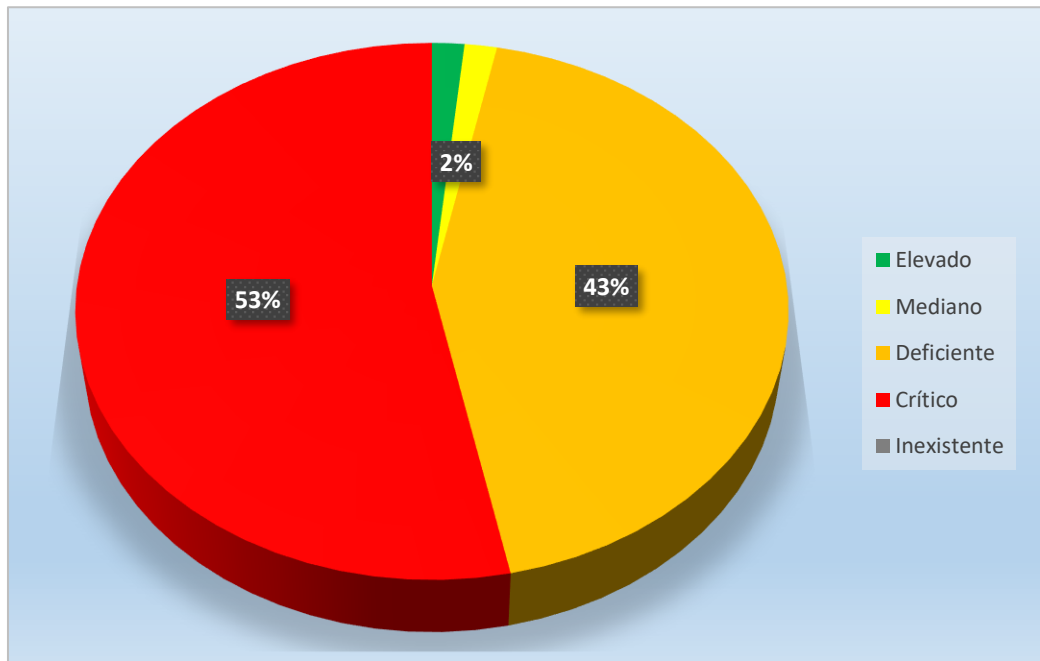

ESTADO DO AMAZONAS
MINISTÉRIO PÚBLICO DE CONTAS
Coordenadoria de Transparência, Acesso à Informação e Controle Interno
Procuradora Evelyn Freire de Carvalho

Dados de 16 Fev de 2021 a 26 Fev de 2021

RANKING DA TRANSPARÊNCIA DAS PREFEITURAS PORCENTAGEM CONCEITUAL

Dados de 16 Fev de 2021 a 26 Fev de 2021

ESTADO DO AMAZONAS
MINISTÉRIO PÚBLICO DE CONTAS
Coordenadoria de Transparência, Acesso à Informação e Controle Interno
Procuradora Evelyn Freire de Carvalho

Dados da 1ª avaliação de 9 Set de 2020 a 28 Set de 2020