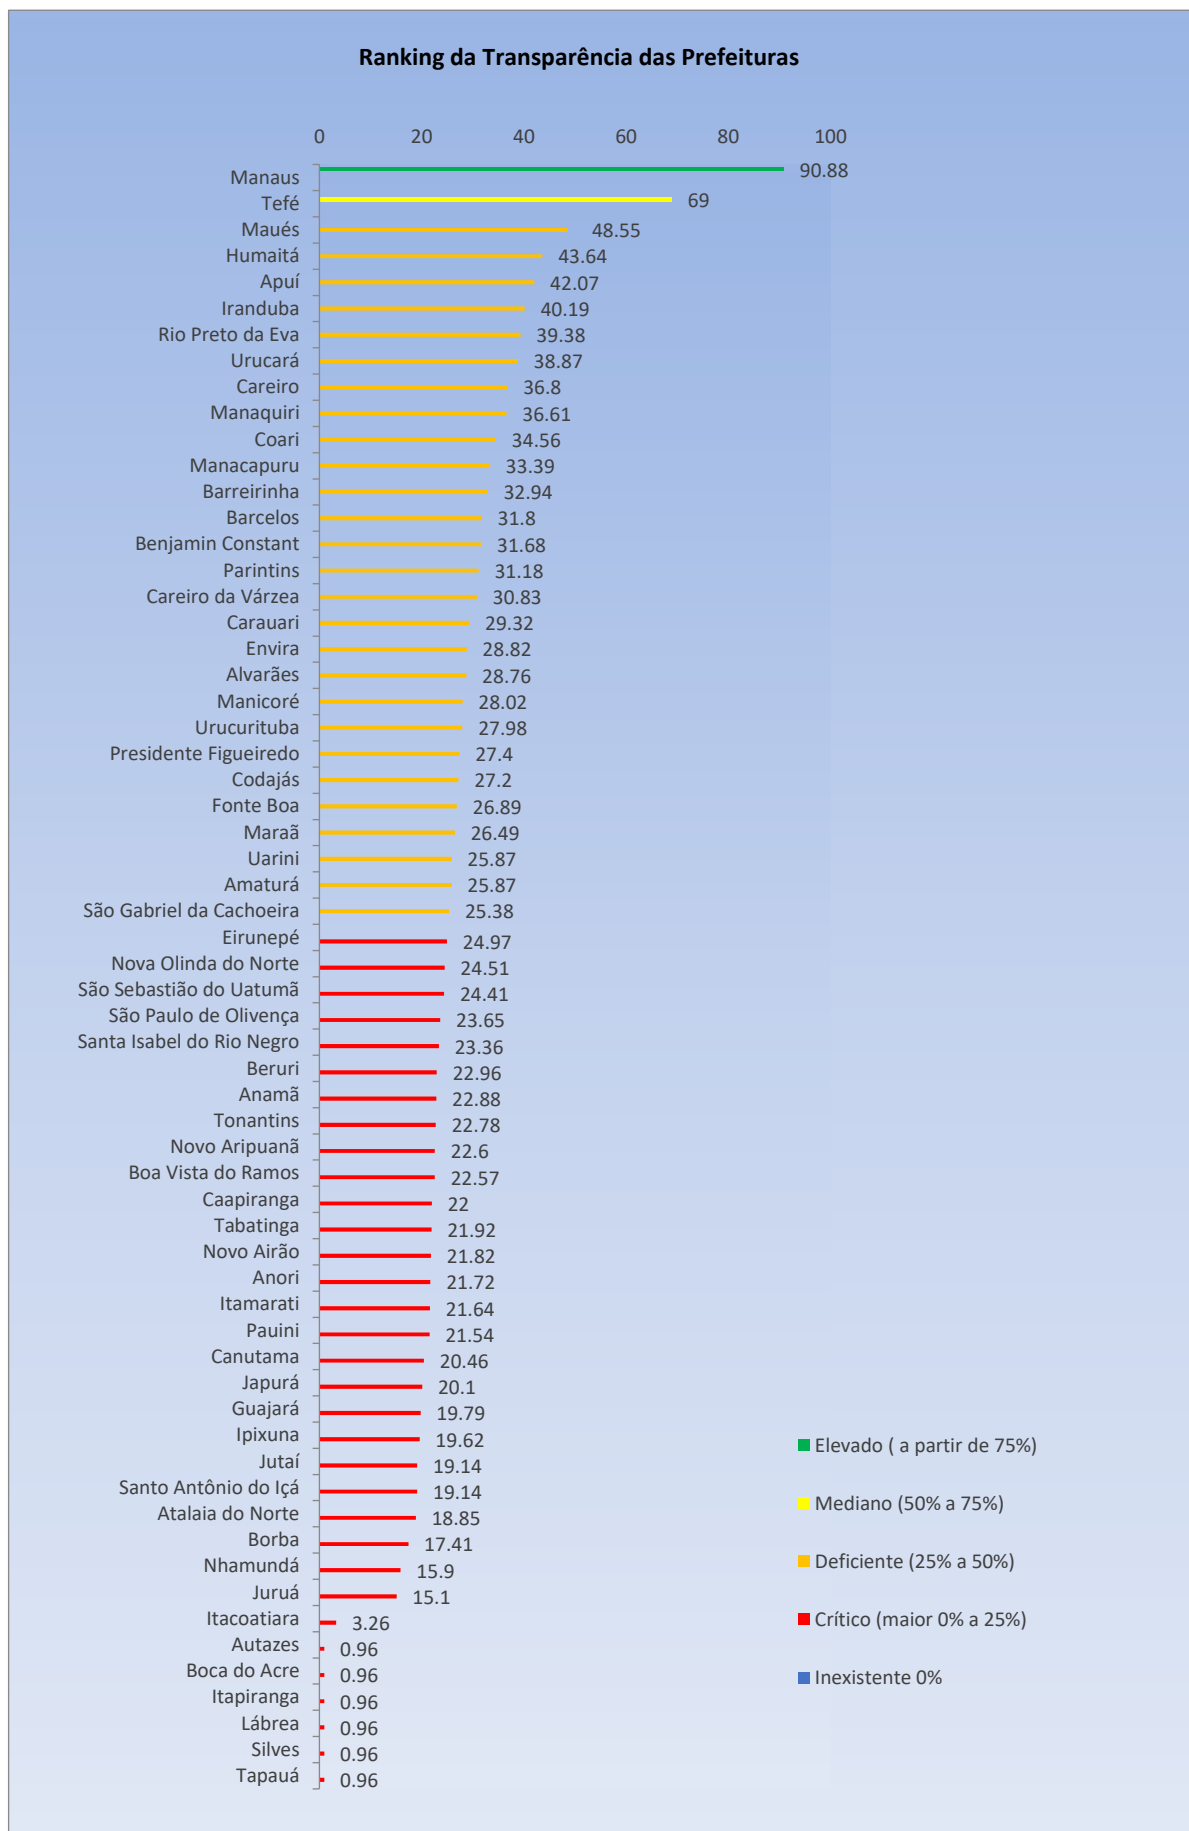

ESTADO DO AMAZONAS
MINISTÉRIO PÚBLICO DE CONTAS
Coordenadoria de Transparência, Acesso à Informação e Controle Interno
Procuradora Evelyn Freire de Carvalho

Dados de 16 Fev de 2021 a 26 Fev de 2021

RANKING DA TRANSPARÊNCIA DAS PREFEITURAS PORCENTAGEM CONCEITUAL

Dados de 16 Fev de 2021 a 26 Fev de 2021

ESTADO DO AMAZONAS
MINISTÉRIO PÚBLICO DE CONTAS
Coordenadoria de Transparência, Acesso à Informação e Controle Interno
Procuradora Evelyn Freire de Carvalho

Dados da 1ª avaliação de 9 Set de 2020 a 28 Set de 2020